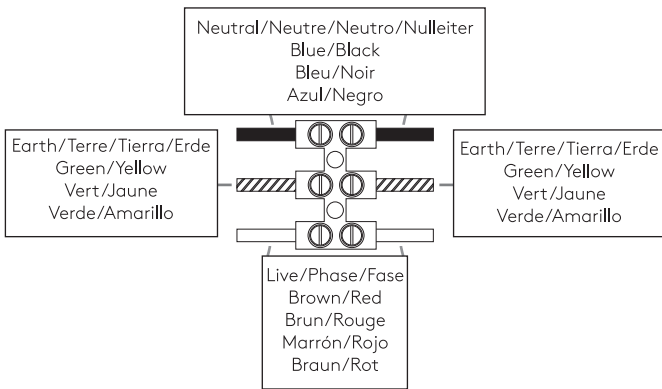

MESSINA 160

astro

GB

PLEASE READ THE INSTRUCTIONS CAREFULLY
BEFORE COMMENCING ASSEMBLY

Live: Normally Brown / Red
Neutral: Normally Blue / Black
Earth: Normally Green / Yellow

IT

LEGGERE ATTENTAMENTE LE ISTRUZIONI
PRIMA DI COMINCIARE L'ASSEMBLAGGIO

Cavo positivo: normalmente marrone o rosso
Cavo neutro: normalmente blu o nero
Cavo terra: normalmente verde o giallo

FR

LIRE ATTENTIVEMENT LES INSTRUCTIONS
AVANT DE COMMENCER LE MONTAGE

Phase: Normalement Brun / Rouge
Neutre: Normalement Bleu / Noir
Terre: Normalement Vert / Jaune

DE

LESEN SIE BITTE DIE ANWEISUNGEN
SORGFÄLTIG DURCH, BEVOR SIE MIT DEM
ZUSAMMENBAUEN BEGINNEN

Phase: Normalerweise Braun / Rot
Nulleiter: Normalerweise Blau / Schwarz
Erde: Normalerweise Grün / Gelb

FOR WALL USE ONLY
Usage mural uniquement
Solo per uso a parete
Nur zur Verwendung als Wandleuchte

1

TURN OFF POWER

Couper Le Courant! / Spegnere La Corrente! /
Strom Abhalten!

2

3

4