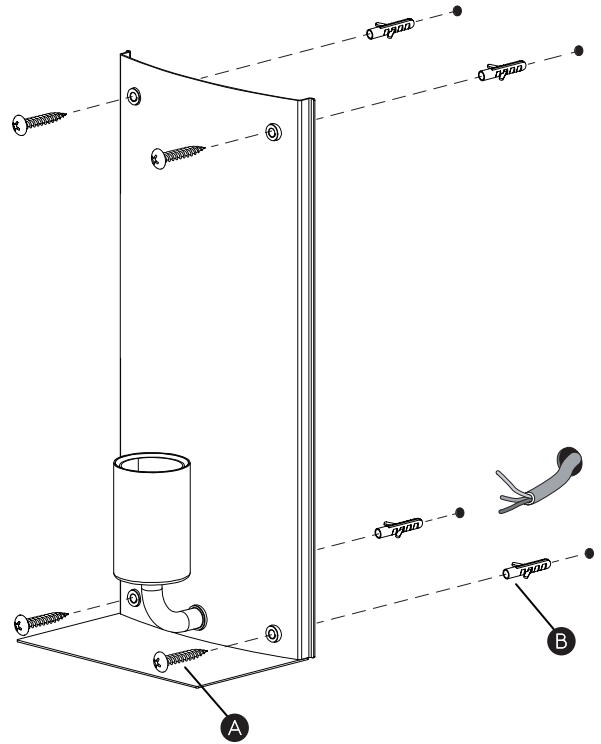

TURN OFF POWER

Couper Le Courant! / Spegnere La Corrente! /
Strom Abhalten!

2