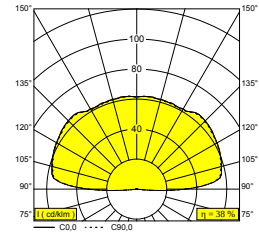

OONO F PORTABLE 927 B

29619 9200 B

BESCHIKBAAR IN
ZWART 29619 9200 B

 [Bekijk op website](#)

Algemene info

LOCATIE	binnen
INSTALLATIE	Vloer Vrijstaand, Vloer Opbouw
STOF EN WATERDICHTHEID	IP20
IK	IK04
GEWICHT (KG)	7.4
RICHTBAARHEID	niet richtbaar
INFO	INCL.BATTERY PACK 2600mAh INCL.SEPARATE BATTERY CHARGER ON/OFF SWITCH 4h ON FULLY CHARGED BATTERY

Elektrische info

ELEKTRISCH	100-240V / 50-60Hz
KLASSE	III
VOEDING INBEGREPEN	YES
DIM TYPE	niet dimbaar
ENERGIE KLASSE	E

Info lichtbron

LIGHTSOURCE NAME	LED
LICHTBRON	LED array 8,6W / CRI>90 (R9: 60) / 2700K / 1041lm
TM-30 WAARDEN	Rf: 89 / Rg: 100
SMDC	SDCM1
RISK-GROEP	RG1
LM80	L90B10 > 50000
LED TECHNIEK (LICHTBRON)	1041lm // 8,6W // 121lm/W
LED TECHNIEK (TOESTEL)	397lm // 10W // 40lm/W