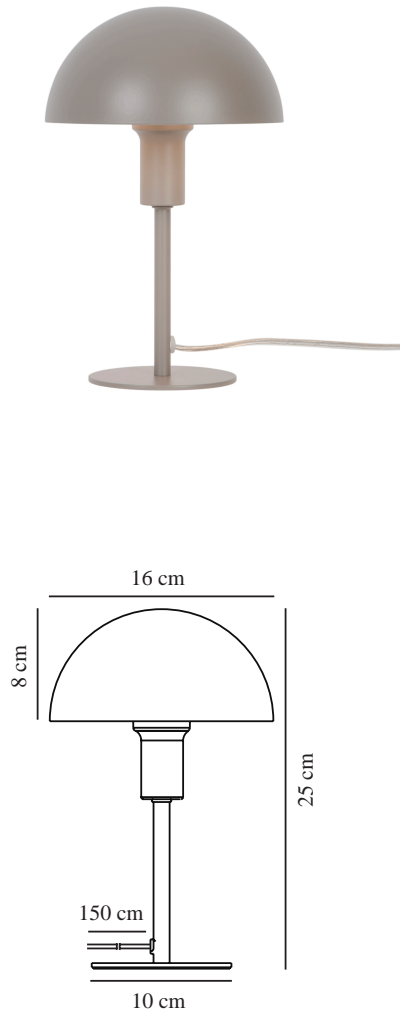

# ELLEN MINI | TAFELVERLICHTING | LICHTBRUNI

2213745009

nordlux®

Spanning (V): 220-240 Volt  
IP-graad: IP20  
Maximaal lampvermogen (W):  
40W  
Klasse (Klasse 1, Klasse 2,  
Klasse 3): Klasse 2 (Dubbele  
isolatie)  
Lampfitting: E14  
Plaatsing schakelaar: Op de kabel  
Parallele verbinding: False

Primair materiaal: Metaal  
Secundair materiaal: Plastic  
Kleur van de kabel: Duidelijk  
Lengte van de kabel (cm): 150  
Oppervlaktemateriaal van de  
kabel: Plastic  
Is de kabel vervangbaar?: False

Kleur: Lichtbruni  
Hoogte (cm): 25  
Breedte (cm): 16  
Buisdiameter (cm): 1.15  
Diameter kap (cm): 16  
Maat basis voor buiten (cm): 10  
Lengte (cm): 16  
Direct in isolatie monteren: False

EAN: 5704924014178

TUN: 2310309  
Artikelnummer: 2213745009  
Stuks per masterdoos: 4  
Hoogte verkoopdoos (cm): 26  
Breedte verkoopdoos (cm): 17.5  
Diepte verkoopdoos (cm): 17.5  
Verkoopdoos inhoud m<sup>3</sup>: 0.008  
Nettogewicht product (kg): 0.65