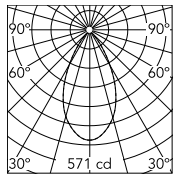

### Physical

Colour	Tomato
Length (mm)	104
Cord length (mm)	2000
Net weight (kg)	1.8
Package height (mm)	95
Package width (mm)	300
Package length (mm)	380
Package volume (m3)	0.01
IP internal	20
IP external	20

## Schematic light drawing

Beam Angle: 54°

h(m)	E(lx)	D(m)
1	571	1.01
2	143	2.02
3	63	3.02
4	36	4.03
5	23	5.04

Luminous flux Luminaire  
615 lm