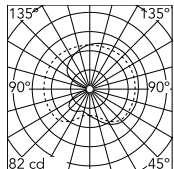

### Physical

Colour	Brass
Length (mm)	200
Net weight (kg)	1.65
Package height (mm)	0
Package width (mm)	0
Package length (mm)	0
Package volume (m3)	0.04
IP internal	20

### Technical Drawings

[2D](#) ZIP

[3D](#) ZIP

[Bim](#) ZIP

IK	IP
07	20

## Schematic light drawing

Luminous flux Luminaire  
689 lm