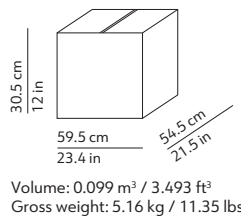

PACKAGING / IMBALLO