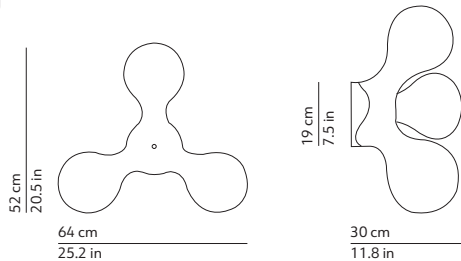

CODES AND DIMENSIONS / CODICI E DIMENSIONI

011891BIEU