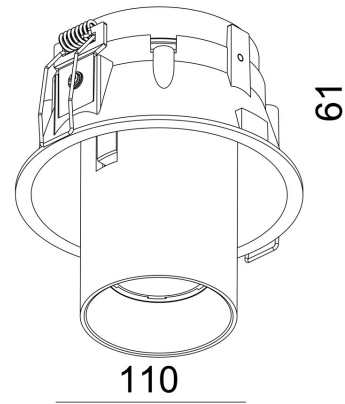

### Algemene Informatie

**Ref: 30016-01-HW**

Tuup SRC wit 9,2W 48° 2700K 500mA 18,4V -  
excl. voeding - 640lm - IP20 - CRI80 inb  
ø102x80mm - afm ø110x120mm

Kleur	White
Inclusief Lampen	ja
Richtbaar	ja
Binnengebruik	ja
Buitengebruik	nee
Inbouw	ja

### Technische Gegevens

Aantal Lampen	1
Lampsocket	LED
Voltage/Stroom	500mA
Openingshoek	48°
Lichtkleur	extra warm white
Kelvin	2700K
Kelvin Lijst	2700K
Lumen	720lm
CRI	80
IP Waarde	IP 20
Toebehoren	exclusief voeding
Inbouw Diameter	102mm
Inbouw Hoogte	80mm
Breedte	110mm
Hoogte	120mm