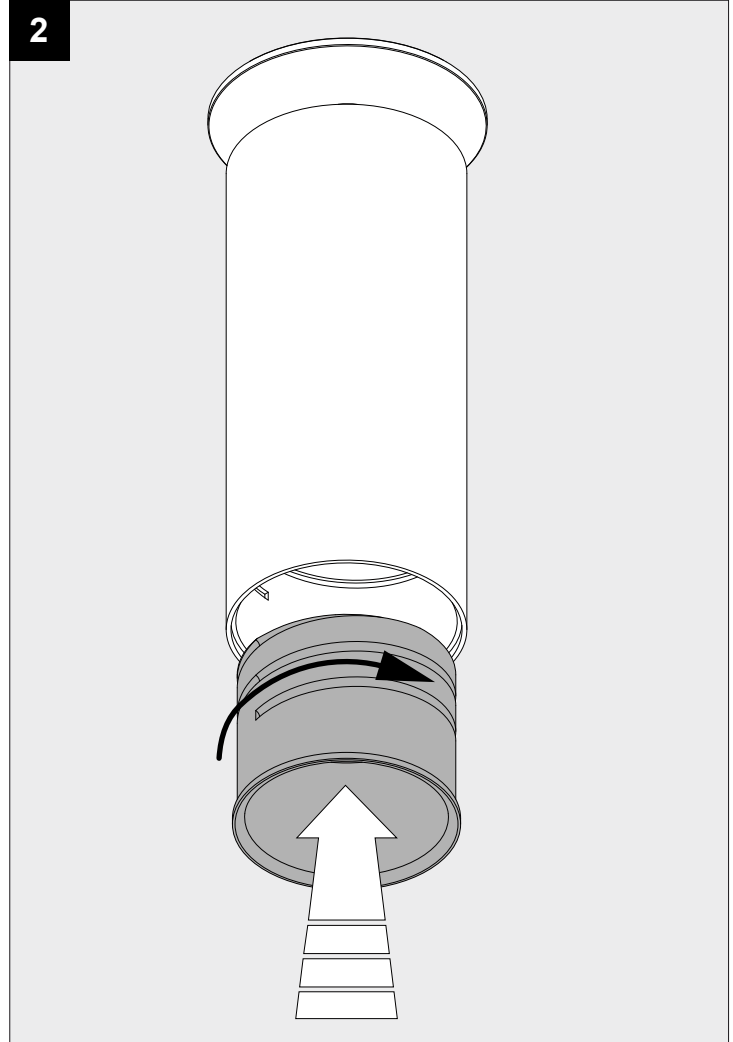

VIZIR TUBE

DEEL
PARTIE
TEIL
PART
PARTE
PARTE **A**

ACCESSORIES

VIZIR HONEYCOMB 40
473 03 01

VIZIR SOFTENING LENS 40
473 03 04

ACCESSORIES