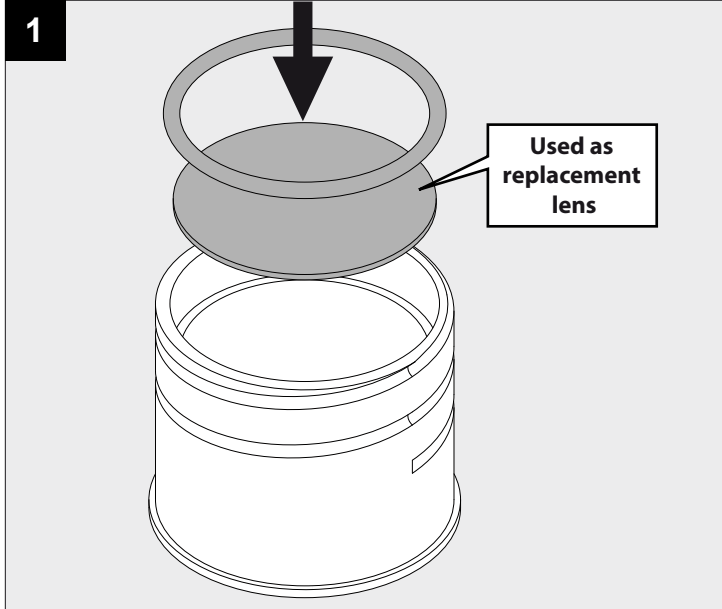

VIZIR TUBE

DEEL
PARTIE
TEIL
PART
PARTE
PARTE **A**

ACCESSORIES

VIZIR HONEYCOMB 40
473 03 01

VIZIR SOFTENING LENS 40
473 03 04

ACCESSORIES