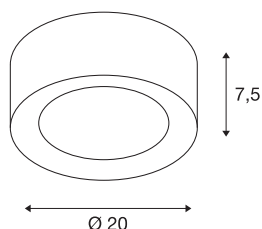

## FERA 25 CL DALI

indoor LED plafondarmatuur, zwart

Het hoogvolt LED plafondarmatuur FERA 25 overtuigt door zijn eenvoudig en duidelijk design en de hoge lichtsterkte. De geïntegreerde LEDs hebben een uitstekende lichtstroom. De lamp kan dan ook zonder problemen de hele ruimte verlichten. Dankzij de geïntegreerde LED driver kan het armatuur rechtstreeks op 230V netspanning worden aangesloten. Dit armatuur bevat ingebouwde LED lampen.

## TECHNISCHE GEGEVENS

Art.nr.	1002968
Aantal verschillende lichtopeningen	1
IP-code	IP 20
Montage	opbouw
Montagebeschrijving	plafond
dimbaar	Ja
Dimtechnologie	DALI
Primaire nominale spanning	220-240V ~50/60Hz
Secundaire stroom/spanning	500 mA
Beschermingsklasse	I
Wattage	20 W
Omgevingstemperatuur	25 °C
maximale omgevingstemperatuur	30 °C
Nominaal stand-byvermogen	0.5 W
Niveau van inschakelstroom	10 A
Duur van inschakelstroom	30 µs
Stroboscopisch effect (SVM)	0.01
Lumen	1580 / 1650 lm
Lichtkleurtemperatuur	3000/4000 Kelvin
Stralingshoek	90 °
Kleur	zwart
CRI	80

## Lichtbron

916435	
--------	---

<b>LXXBXX-gegevens</b>	L70B50
<b>Levensduur</b>	30000 h
<b>Lichtsterkteverdeling</b>	rotatiesymmetrisch
<b>Lichtuitlaat</b>	direct
<b>Hoogte</b>	7.5 cm
<b>Diameter</b>	20 cm
<b>Nettogewicht</b>	0.792 kg
<b>Brutogewicht</b>	1.1 kg
<b>BIG WHITE pagina</b>	284