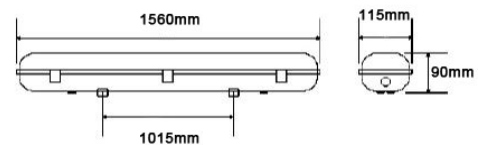

## Absinthe LED Tube Light 2x 150cm IP65

### Algemene Informatie

**Ref: 39005**

tl arm hwd 2x LED tube 150cm T8 (zonder vsa)  
 GELEVERD ZONDER LAMPEN! ABS + PC & inox  
 clipsen 1560x115x90mm (lxbxh) Taizhou

Inclusief Lampen	nee
Richtbaar	nee
Binnengebruik	ja
Buitengebruik	ja
Glas	Polycarbonate
Inbouw	nee

### Technische Gegevens

Aantal Lampen	2
Lampsocket	G13 (LED) 1500mm
Voltage/Stroom	230V
IP Waarde	IP 65
Lengte	1560mm
Breedte	115mm
Hoogte	90mm