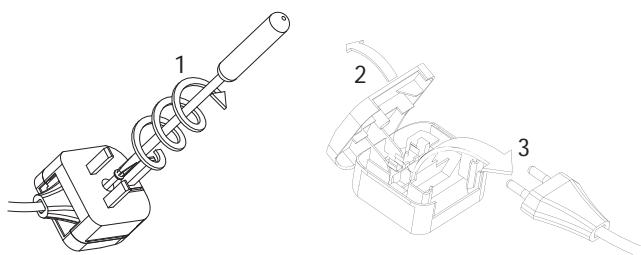

I

Remove if outside U.K. Euro-plug inside

Ouvrir la fiche anglaise comme indiqué et simplement retirer la fiche européenne

Bitte entnehmen Sie den innenliegenden Eurostecker, wenn Sie außerhalb der U.K. wohnen

Sacar en caso de utilizarse fuera de Reino Unido. Enchufe europeo en el interior.