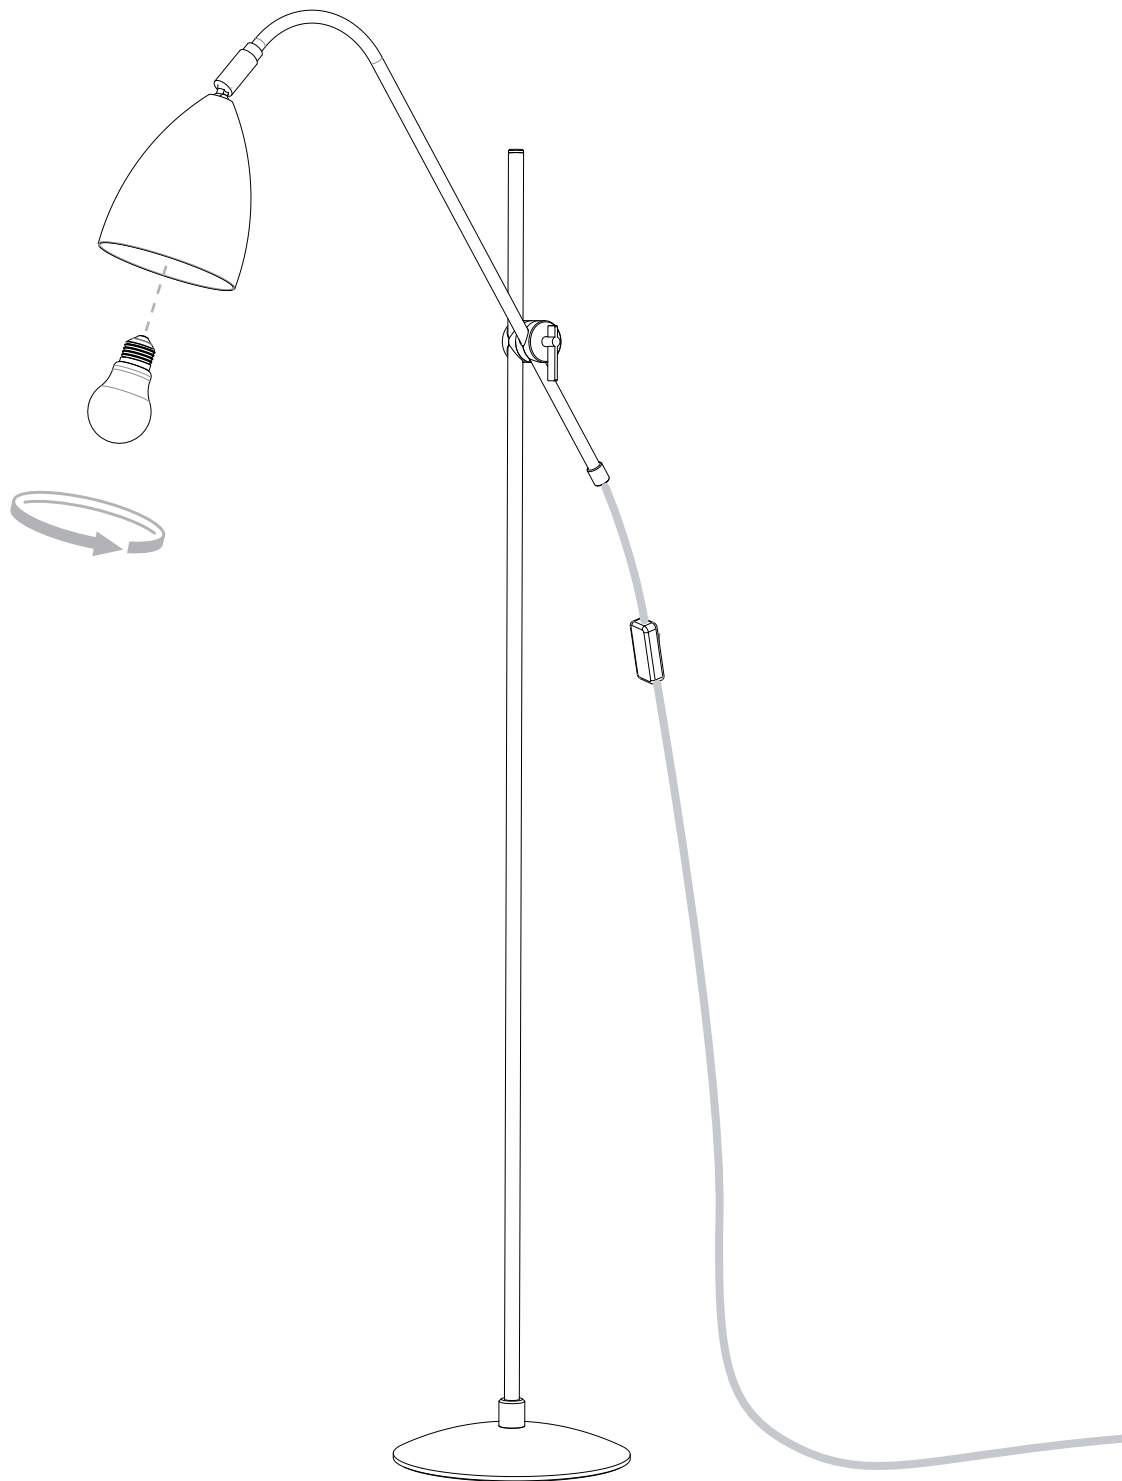

I

Remove if outside U.K. Euro-plug inside

Ouvrir la fiche anglaise comme indiqué et simplement retirer la fiche européenne

Bitte entnehmen Sie den innenliegenden Eurostecker, wenn Sie außerhalb der U.K. wohnen

Sacar en caso de utilizarse fuera de Reino Unido. Enchufe europeo en el interior.