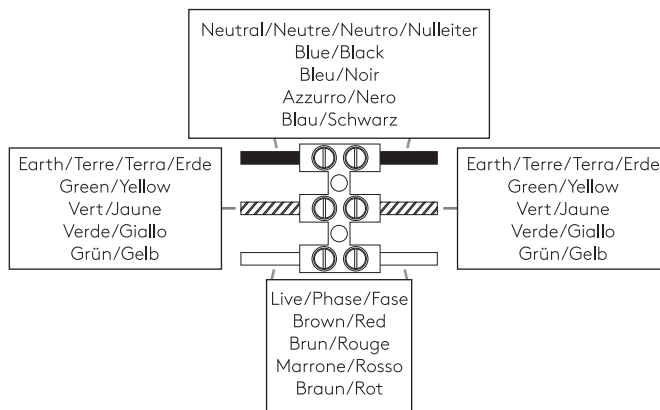

GB

PLEASE READ THE INSTRUCTIONS CAREFULLY
BEFORE COMMENCING ASSEMBLY

Live: Normally Brown / Red
Neutral: Normally Blue / Black
Earth: Normally Green / Yellow

FR

LIRE ATTENTIVEMENT LES INSTRUCTIONS
AVANT DE COMMENCER LE MONTAGE

Phase: Normalement Brun / Rouge
Neutre: Normalement Bleu / Noir
Terre: Normalement Vert / Jaune

IT

LEGGERE ATTENTAMENTE LE ISTRUZIONI
PRIMA DI COMINCIARE L'ASSEMBLAGGIO

Cavo positivo: normalmente marrone o rosso
Cavo neutro: normalmente blu o nero
Cavo terra: normalmente verde o giallo

DE

LESEN SIE BITTE DIE ANWEISUNGEN
SORGFÄLTIG DURCH, BEVOR SIE MIT DEM
ZUSAMMENBAUEN BEGINNEN

Phase: Normalerweise Braun / Rot
Nulleiter: Normalerweise Blau / Schwarz
Erde: Normalerweise Grün / Gelb

FOR WALL USE ONLY
Usage mural uniquement
Solo per uso a parete
Nur zur Verwendung als Wandleuchte

1

TURN OFF POWER

Couper Le Courant! / Spegnere La Corrente! /
Strom Abhalten!

2

3

4

5