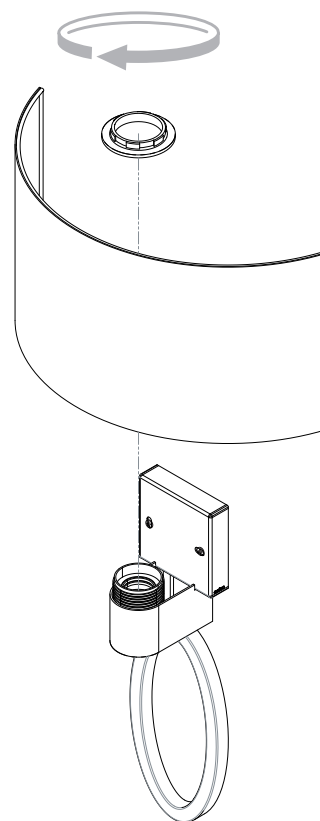

Phase: Normalement Brun / Rouge
Neutre: Normalement Bleu / Noir
Terre: Normalement Vert / Jaune

IT

LEGGERE ATTENTAMENTE LE ISTRUZIONI
PRIMA DI COMINCIARE L'ASSEMBLAGGIO

Cavo positivo: normalmente marrone o rosso
Cavo neutro: normalmente blu o nero
Cavo terra: normalmente verde o giallo

DE

LESEN SIE BITTE DIE ANWEISUNGEN
SORGFÄLTIG DURCH, BEVOR SIE MIT DEM
ZUSAMMENBAUEN BEGINNEN

Phase: Normalerweise Braun / Rot
Nulleiter: Normalerweise Blau / Schwarz
Erde: Normalerweise Grün / Gelb

FOR WALL USE ONLY
Usage mural uniquement
Solo per uso a parete
Nur zur Verwendung als Wandleuchte

1

TURN OFF POWER

Couper Le Courant! / Spegnere La Corrente! /
Strom Abhalten!

2

3

4

5