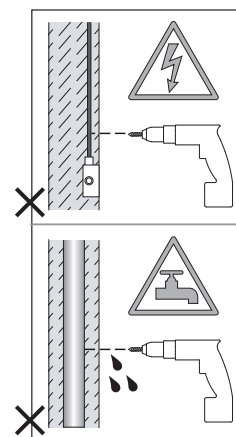

Phase: Normalement Brun / Rouge
Neutre: Normalement Bleu / Noir
Terre: Normalement Vert / Jaune

IT

LEGGERE ATTENTAMENTE LE ISTRUZIONI
PRIMA DI COMINCIARE L'ASSEMBLAGGIO

Cavo positivo: normalmente marrone o rosso
Cavo neutro: normalmente blu o nero
Cavo terra: normalmente verde o giallo

DE

LESEN SIE BITTE DIE ANWEISUNGEN
SORGFÄLTIG DURCH, BEVOR SIE MIT DEM
ZUSAMMENBAUEN BEGINNEN

Phase: Normalerweise Braun / Rot
Nulleiter: Normalerweise Blau / Schwarz
Erde: Normalerweise Grün / Gelb

FOR WALL USE ONLY
Usage mural uniquement
Solo per uso a parete
Nur zur Verwendung als Wandleuchte