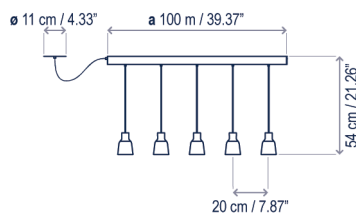

Drip/Drop Linear PF/05L

Diseño / Design:
Christophe Mathieu / 2017

Tipología: Plafón
Typology: Ceiling lamp

Ambiente: Interior
Environment: Indoor

Descripción técnica / Technical description:

Peso Neto: 1,42 kg
Net Weight: 1,42 kg

1 Caja/Box | 33 x 24 x 19 cm | 0,015 m³
Peso bruto / Gross Weight: 1,5 kg

1 Tubo/Tube | 147 x Ø9 cm | 0,0094 m³
Peso bruto / Gross Weight: 1,65 kg

Materiales: Aluminio, Hierro, Policarbonato
Materials: Aluminum, Iron, Polycarbonate