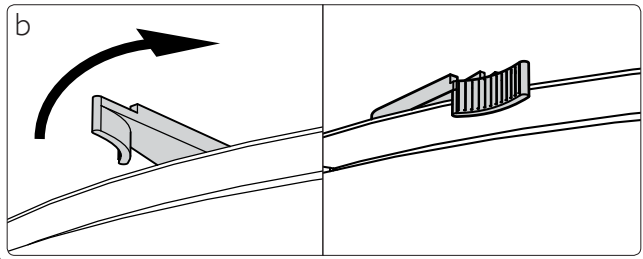

Excl.

5

b

Philips Lighting Contact Centre
Int. Business Reply Service
I.B.R.S. / C.C.R.I. Numéro 10461
5600 VB Eindhoven
Pays-Bas / The Netherlands

www.philips.com/homelighting
☎ +800 7445 4775

4404.016.97021
Last update: 17/01/14