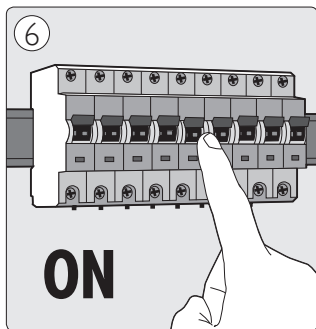

Excl.

5

b

Philips Lighting Contact Centre
Int. Business Reply Service
I.B.R.S. / C.C.R.I. Numéro 10461
5600 VB Eindhoven
Pays-Bas / The Netherlands

www.philips.com/homelighting
☎ +800 7445 4775

4404.016.97021
Last update: 17/01/14