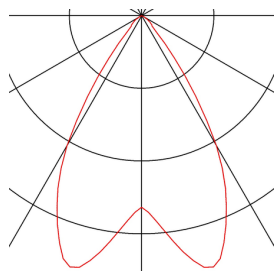

## ENOLA

pendelarmatuur, A60, rond, mat zwart, E27, max. 60W, incl. rozet zwart

Het ENOLA pendelarmatuur is van aluminium en bestaat uit een naar onder gerichte cilinder. Door de keuzemogelijkheid uit verschillende behuizingskleuren is het ENOLA pendelarmatuur geschikt voor gecombineerde installatie. Zo kan de klant originele kleurencombinaties samenstellen. Uitgerust met een E27 sokkel voor traditionele gloeilampen of energiespaarlampen kan het ENOLA pendelarmatuur rechtstreeks op 230V netspanning worden aangesloten.

## TECHNISCHE GEGEVENS

Art.nr.:	149388
Fitting	E27
Aantal fittingen	1
Primaire nominale spanning	220-240V ~50/60Hz mA/V
Lengte	32 cm
Pendellengte	150 cm
Diameter	10 cm
Nettogewicht	1.145 kg
Brutogewicht	1.427 kg
IP-code	IP 20
Beschermingsklasse	I
Montage	opbouw
Montagebeschrijving	plafond
Wattage	60 W
Kleur	zwart
BIG WHITE pagina	161