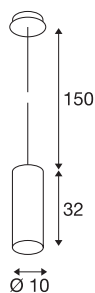

## ENOLA

pendelarmatuur, A60, rond, mat zwart, E27, max. 60W, incl. rozet zwart

Het ENOLA pendelarmatuur is van aluminium en bestaat uit een naar onder gerichte cilinder. Door de keuzemogelijkheid uit verschillende behuizingskleuren is het ENOLA pendelarmatuur geschikt voor gecombineerde installatie. Zo kan de klant originele kleurencombinaties samenstellen. Uitgerust met een E27 sokkel voor traditionele gloeilampen of energiespaarlampen kan het ENOLA pendelarmatuur rechtstreeks op 230V netspanning worden aangesloten.

## TECHNISCHE GEGEVENS

Art.nr.:	149388
Fitting	E27
Aantal fittingen	1
Primaire nominale spanning	220-240V ~50/60Hz mA/V
Lengte	32 cm
Pendellengte	150 cm
Diameter	10 cm
Nettogewicht	1.145 kg
Brutogewicht	1.427 kg
IP-code	IP 20
Beschermingsklasse	I
Montage	opbouw
Montagebeschrijving	plafond
Wattage	60 W
Kleur	zwart
BIG WHITE pagina	161