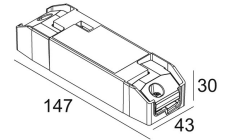

Date

Name

Client

Project name

Quote#

Type/Quantity

Specification Sheet

LED POWER SUPPLY 700mA-DC / 38W DIM5 300 90 131

[Weblink](#)

Opening formaat:  54 mm

CURRENT CONTROLLED
DIMMING BY DALI
OUTPUT: 700mA-DC / 38W / 54V-DC

Elektrisch 220-240V / 0|50-60Hz

Klasse: II

Gewicht: 0.241 KG

Protection level: IP20

Minimumafstand: n.v.t.