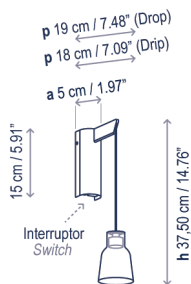

Drip/Drop A/01

Diseño / Design:
Christophe Mathieu / 2017

Tipología: Aplique
Typology: Wall Lamp

Ambiente: Interior
Environment: Indoor

Descripción técnica / Technical description:

(Drip) Peso Neto / Net Weight: 0,63 kg
(Drop) Peso Neto / Net Weight: 0,65 kg

1 Caja/Box | 24 x 22 x 22 cm | 0,0116 m³
(Drip) Peso bruto / Gross Weight: 1,06 kg
(Drop) Peso bruto / Gross Weight: 1,08 kg

Materiales: Aluminio, Hierro, Vidrio borosilicato.
Materials: Aluminum, Iron, Borosilicate glass

Acabado estructura color ébano negro
Structure finish: ebony black

Con interruptor
With switch

Caja soporte: 5 x 15 cm
Surface back box: 1.97" x 5.91"

Cable coaxial negro. No se puede cortar o manipular.
Black coaxial cable. Cannot be cut or handled.

Descripción lámpara Drop / Lamps description Drop:

230V 50Hz IP-20 3 W LED / CRI: 90 / 2700°K
345 lm fuente de luz / light source

Ref	Acabados / Finishing	Ean13
2590100756	Vidrio Transparente Transparent Glass	8436544895048
2590100757	Vidrio Matizado Frosted Glass	8436544896700
2590100758	Vidrio Verde Green Glass	8436544896717
2590100759	Vidrio Azul Blue Glass	8436544896724