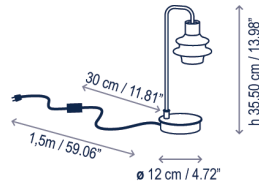

Drip/Drop M/36

Diseño / Design:
Christophe Mathieu / 2017

Tipología: Mesa
Typology: Table Lamp

Ambiente: Interior
Environment: Indoor