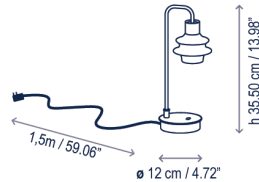

Drip/Drop M/36

Diseño / Design:
Christophe Mathieu / 2017

Tipología: Mesa
Typology: Table Lamp

Ambiente: Interior
Environment: Indoor

Interruptor en el cable / Through cord switch

Interruptor Proxy Dimmer / Proxy Dimmer Switch

Descripción técnica / Technical description:

(Drip) Peso Neto / Net Weight: 0,98 kg
(Drop) Peso Neto / Net Weight: 1 kg

1 Caja/Box | 28 x 28 x 41 cm | 0,0321 m³
(Drip) Peso bruto / Gross Weight: 1,75 kg
(Drop) Peso bruto / Gross Weight: 1,78 kg