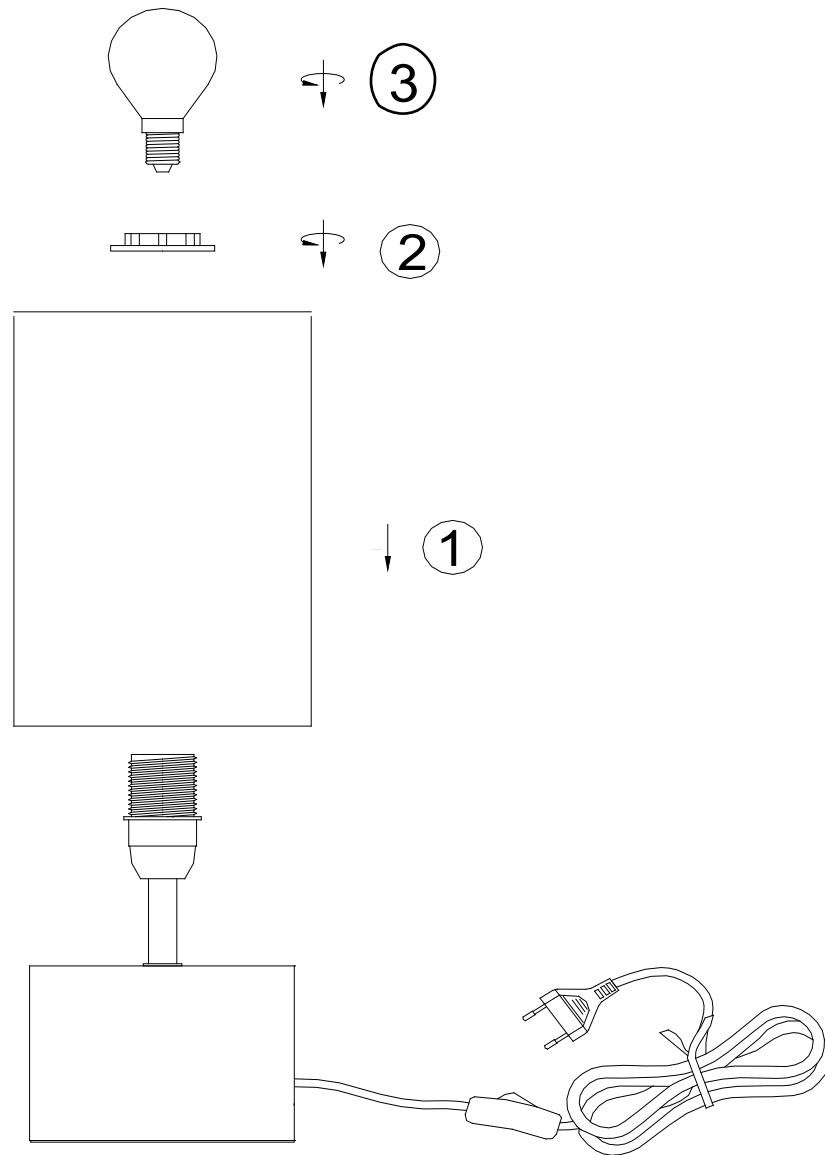

(SR) UPOZORENJE!

Prije početka montaže, pažljivo pročitajte sigurnosne upute!

230V ~ 50Hz, 1 x E14/ max. 40W

reality-leuchten.de/
R50171030