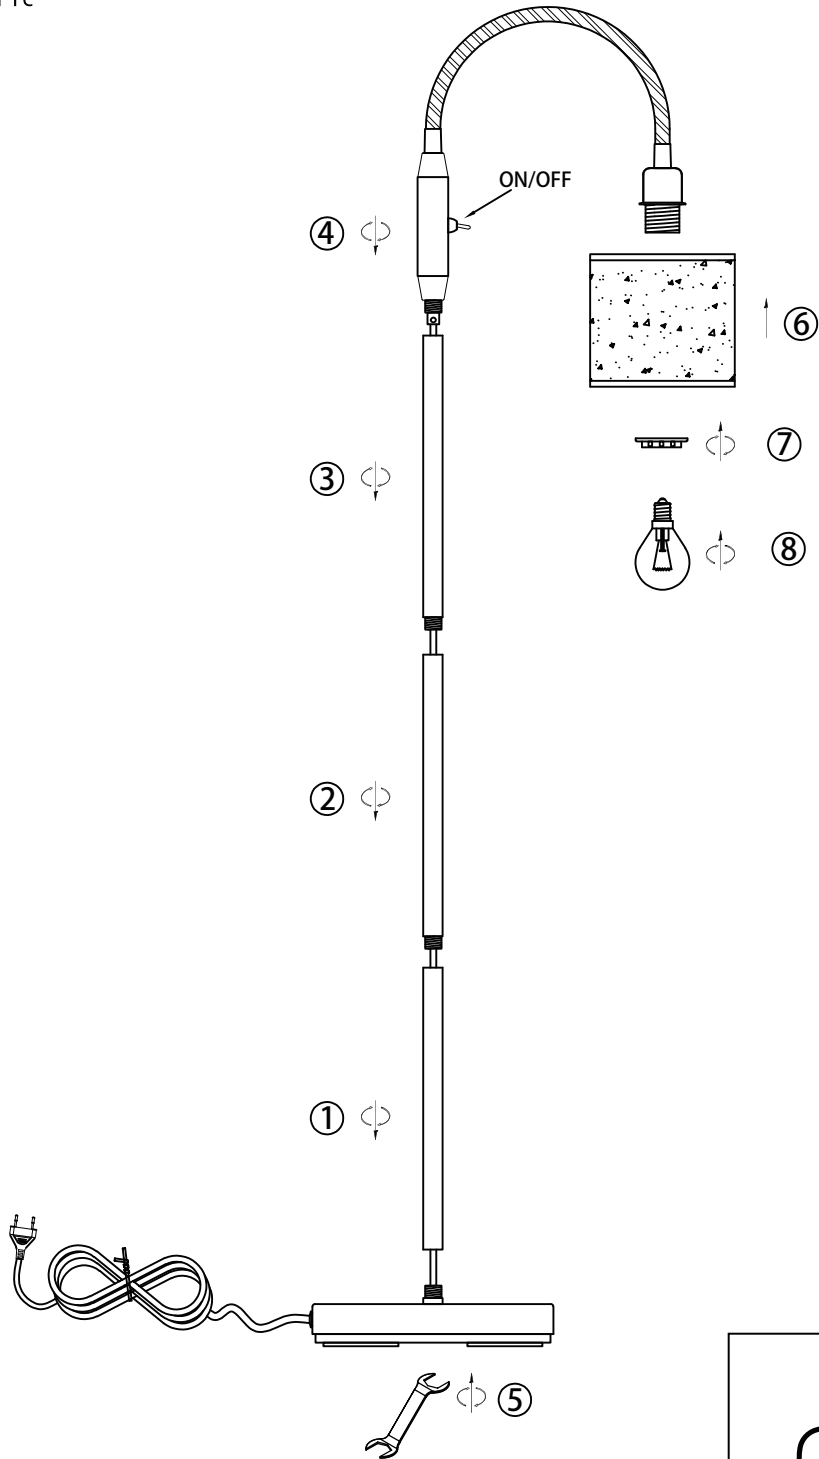

(SR) UPOZORENJE!

Prije početka montaže, pažljivo pročitajte sigurnosne upute!

230V ~ 50Hz, 1 x E14/ max. 40W

reality-leuchten.de/
R46331079