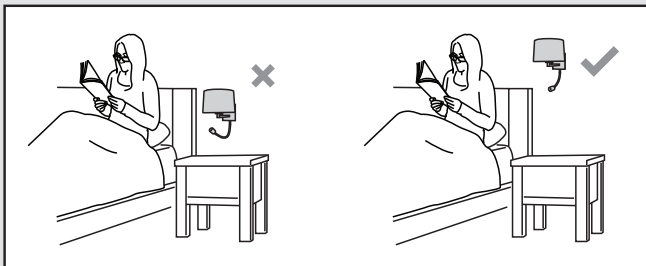

Enna Square

■ astro

7360-7363

7400-7403

GB

Please read the instructions carefully before commencing assembly

Live : Normally Brown / Red
Neutral : Normally Blue / Black
Earth : Normally Green / Yellow

F

Lire attentivement les instructions avant de commencer le montage

Phase : Normalement Brun / Rouge
Neutre : Normalement Bleu / Noir
Terre : Normalement Vert / Jaune

E

Leer atentamente las instrucciones antes de comenzar el montaje

Fase : Normalmente Marro / Rojo
Neutro : Normalmente Azul / Negro
Tierra : Normalmente Verde / Amarillo

D

Lesen Sie bitte die Anweisungen sorgfältig durch, bevor Sie mit dem Zusammenbauen beginnen

Phase : Normalerweise Braun / Rot
Nulleiter : Normalerweise Blau / Schwarz
Erde : Normalerweise Grün / Gelb

Unsuitable for dimming.
Ne convient pour gradateur.
Nicht zum Dimmen geeignet.
No es apto para *dimming* (control de intensidad luminosa).