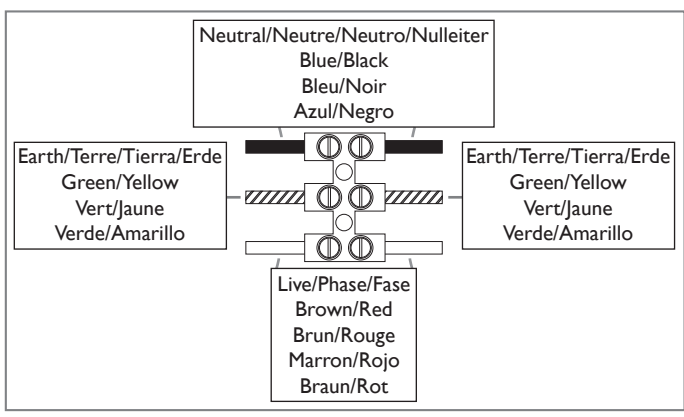

Enna Square

■ astro

7360-7363

7400-7403

GB

Please read the instructions carefully before commencing assembly

Live : Normally Brown / Red
Neutral : Normally Blue / Black
Earth : Normally Green / Yellow

F

Lire attentivement les instructions avant de commencer le montage

Phase : Normalement Brun / Rouge
Neutre : Normalement Bleu / Noir
Terre : Normalement Vert / Jaune

E

Leer atentamente las instrucciones antes de comenzar el montaje

Fase : Normalmente Marro / Rojo
Neutro : Normalmente Azul / Negro
Tierra : Normalmente Verde / Amarillo

D

Lesen Sie bitte die Anweisungen sorgfältig durch, bevor Sie mit dem Zusammenbauen beginnen

Phase : Normalerweise Braun / Rot
Nulleiter : Normalerweise Blau / Schwarz
Erde : Normalerweise Grün / Gelb

Unsuitable for dimming.
Ne convient pour gradateur.
Nicht zum Dimmen geeignet.
No es apto para *dimming* (control de intensidad luminosa).

1

2

3

4