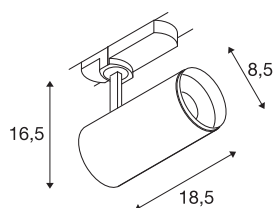

## TECHNISCHE GEGEVENS

Art.nr.:	1004466
Primaire nominale spanning	220-240V ~50/60Hz mA/V
Secundaire stroom/spanning	500mA
Lengte	18.5 cm
Hoogte	16.5 cm
Diameter	8.5 cm
Nettogewicht	0.83 kg
Brutogewicht	1.13 kg
Beschermingsklasse	I
Montagebeschrijving	rail plafond
dimbaar	Ja
Dimtechnologie	DALI
Wattage	20.1 W
Lumen	1955 lm
Lichtkleurtemperatuur	3000 Kelvin
Stralingshoek	24 °
Kleur	zwart
CRI	90
UGR ≤	16
LXXBXX-gegevens	L80B50
Levensduur	50000 h
BIG WHITE pagina	64