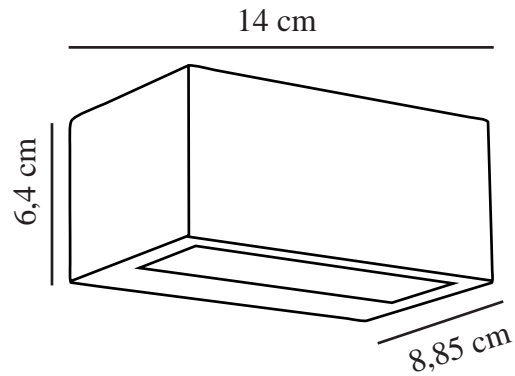

NENE | WANDVERLICHTING | ZWART

872723

nordlux®

Spanning (V): 230 Volt
IP-graad: IP54
Klasse (Klasse 1, Klasse 2, Klasse 3): Klasse 1
(Aardecontact)
Lampfitting: LED Module
Parallele verbinding: False

Primair materiaal: Metaal
Secundair materiaal: Glas
: Duidelijk
Geschikt voor aan zee: False
Kleur: Zwart

Hoogte (cm): 6.4
Breedte (cm): 14
Projectie (cm): 8.85
EAN: 7057388727237
TUN: 1935357
Artikelnummer: 872723

Stuks per masterdoos: 3
Hoogte verkoopdoos (cm): 13
Breedte verkoopdoos (cm): 17
Diepte verkoopdoos (cm): 23
Verkoopdoos inhoud m³ : 0.0051
Nettogewicht product (kg): 0.548

Helderheid van licht (Lumen): 480
Kleurtemperatuur (K): 3000
Ra-waarde : 80
Levensduur (uur): 25000
Stralingshoek (°) : 42
Candela (cd) (alleen voor gerichte lamp): 306
Energieklasse: F
Werkelijke Watt (W): 10.5

- Zowel up- als downlight • Parallele schakeling mogelijk
- 5 jaar LED-garantie

Nordlux
872723

A
B
C
D
E
F
G

F

11
kWh/1000h

2019/2015

Nene is een eenvoudige en elegante wandlamp voor buiten van gelakt metaal. Hij geeft prachtig licht naar boven en naar beneden – ideaal voor de oprit of bij de voordeur. Geleverd met LED-lamp met een laag energieverbruik en een lange levensduur.