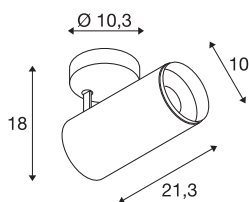

## NUMINOS® SPOT DALI L

indoor led plafondopbouwarmatuur wit/zwart 3000K 60°

Het NUMINOS armatuursysteem van SLV combineert technologie, design en functionaliteit als geen ander. Met verschillende downlights en spots kunt u duizend mogelijkheden voor lichtontwerp ervaren. Ook met de NUMINOS® SPOT DALI L indoor plafondopbouwarmatuur, die overtuigt door de beste afwerking en lichtkwaliteit. Op die manier kunt u een hoogwaardige verlichting van grotere gebieden creëren of de spot gebruiken voor gerichte verlichting. De plafondinbouwarmatuur overtuigt met een opgenomen vermogen van 28 Watt, een lichtsterkte van 2400 Lumen, een kleurtemperatuur van 3000 Kelvin en een kleurweergave-index van 90. De installatie is dan ook nog een fluitje van een cent. Wanneer kiest u voor NUMINOS van SLV? Modulaire diversiteit wacht op u.

## TECHNISCHE GEGEVENS

Art.nr.	1004592
Draai- of zwenkbaar	Draai- en kantelbaar
Montage	opbouw
Montagebeschrijving	plafond
dimbaar	Ja
Dimtechnologie	DALI
Primaire nominale spanning	220-240V ~50/60Hz
Secundaire stroom/spanning	700 mA
Beschermingsklasse	I
Wattage	28 W
minimale omgevingstemperatuur	-20 °C
maximale omgevingstemperatuur	30 °C
Aantal armaturen bij LS B16A	35
Aantal armaturen bij LS C16A	60
Niveau van inschakelstroom	30 A
Duur van inschakelstroom	2 µs
Lumen	2400 lm
Lichtkleurtemperatuur	3000 Kelvin
Stralingshoek	60 °
Kleur	wit
CRI	90
UGR ≤	22

## Toebehoren

1006169	NUMINOS® L , Frontring wit
---------	----------------------------

LXXBXX-gegevens	L80B50
Levensduur	50000 h
Lichtsterkteverdeling	rotatiesymmetrisch
Lichtuitlaat	direct
Risk Group	1
Lengte	21.3 cm
Hoogte	18 cm
Diameter	10 cm
Nettogewicht	1.15 kg
Brutogewicht	1.5 kg
BIG WHITE pagina	101