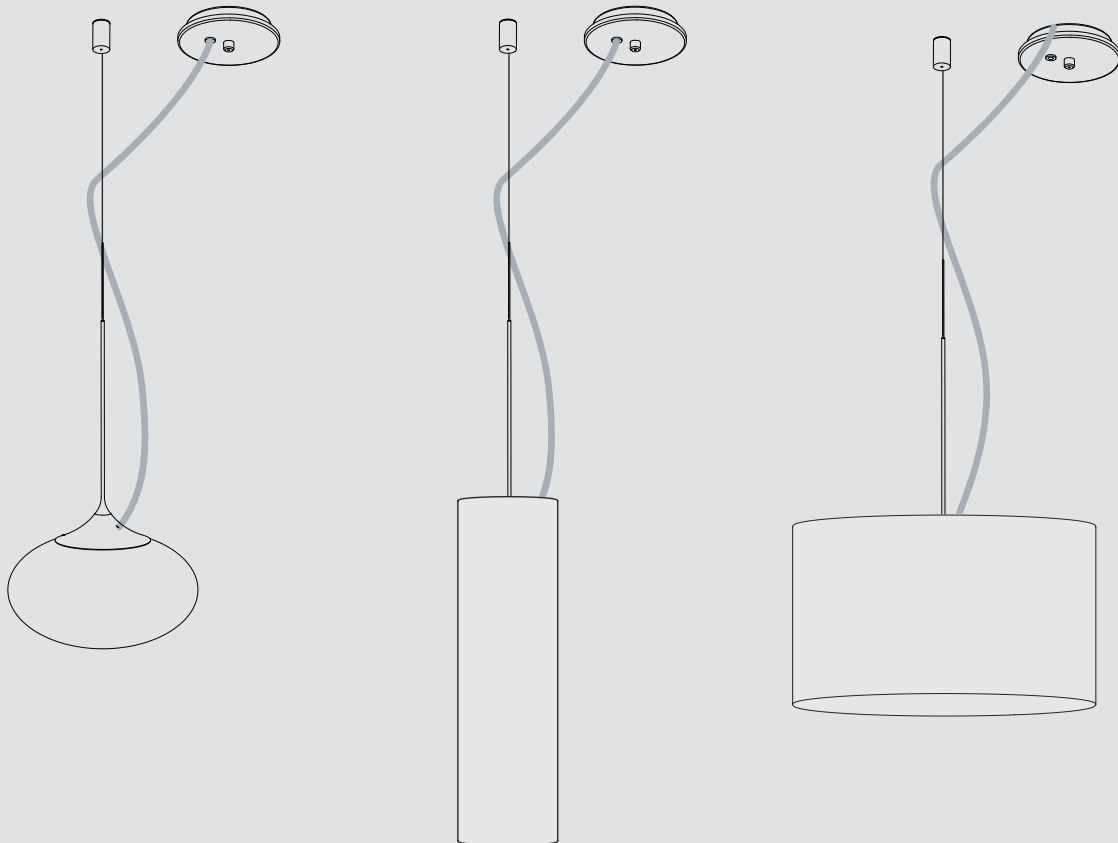

Looping Block

7071 & 7072

■ astro

GB

Please read the instructions carefully before commencing assembly

Live : Normally Brown / Red
Neutral : Normally Blue / Black
Earth : Normally Green / Yellow

E

Leer atentamente las instrucciones antes de comenzar el montaje

Fase : Normalmente Marro / Rojo
Neutro : Normalmente Azul / Negro
Tierra : Normalmente Verde / Amarillo

F

Lire attentivement les instructions avant de commencer le montage

Phase : Normalement Brun / Rouge
Neutre : Normalement Bleu / Noir
Terre : Normalement Vert / Jaune

D

Lesen Sie bitte die Anweisungen sorgfältig durch, bevor Sie mit dem Zusammenbauen beginnen

Phase : Normalerweise Braun / Rot
Nulleiter : Normalerweise Blau / Schwarz
Erde : Normalerweise Grün / Gelb

For ceiling use only.
Seulement pour montage au plafond.
Nur für den Deckengebrauch.
Para utilizar sólo en techos.