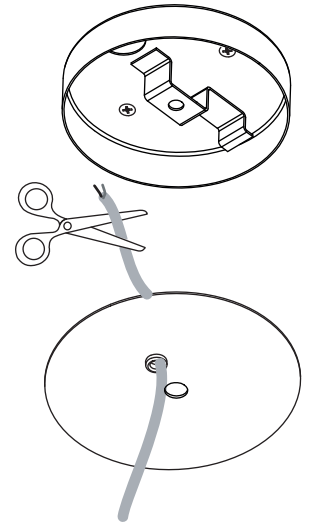

D

Lesen Sie bitte die Anweisungen sorgfältig durch, bevor Sie mit dem Zusammenbauen beginnen

Phase : Normalerweise Braun / Rot
Nulleiter : Normalerweise Blau / Schwarz
Erde : Normalerweise Grün / Gelb

For ceiling use only.
Seulement pour montage au plafond.
Nur für den Deckengebrauch.
Para utilizar sólo en techos.

1

2

3

4

5

6

7

8