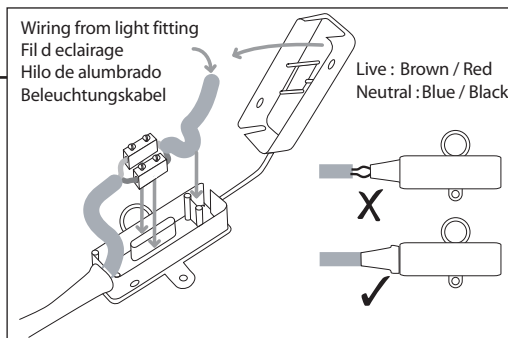

D

Lesen Sie bitte die Anweisungen sorgfältig durch, bevor Sie mit dem Zusammenbauen beginnen

Phase : Normalerweise Braun / Rot
Nulleiter : Normalerweise Blau / Schwarz
Erde : Normalerweise Grün / Gelb

For ceiling use only.
Seulement pour montage au plafond.
Nur für den Deckengebrauch.
Para utilizar sólo en techos.

1

2

3

4

5

6

7

8