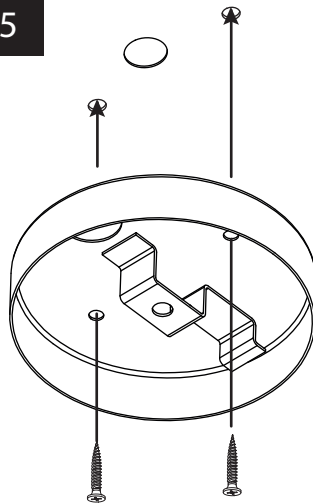

D

Lesen Sie bitte die Anweisungen sorgfältig durch, bevor Sie mit dem Zusammenbauen beginnen

Phase : Normalerweise Braun / Rot
Nulleiter : Normalerweise Blau / Schwarz
Erde : Normalerweise Grün / Gelb

For ceiling use only.
Seulement pour montage au plafond.
Nur für den Deckengebrauch.
Para utilizar sólo en techos.

1

2

3

4

5

6

7

8