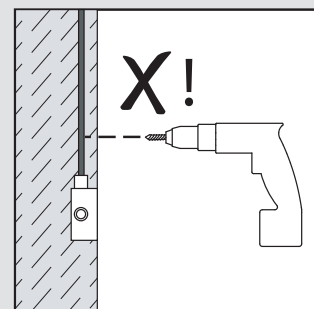

Fase : Normalmente Marro / Rojo
Neutro : Normalmente Azul / Negro
Tierra : Normalmente Verde / Amarillo

F

Lire attentivement les instructions avant de commencer le montage

Phase : Normalement Brun / Rouge
Neutre : Normalement Bleu / Noir
Terre : Normalement Vert / Jaune

D

Lesen Sie bitte die Anweisungen sorgfältig durch, bevor Sie mit dem Zusammenbauen beginnen

Phase : Normalerweise Braun / Rot
Nulleiter : Normalerweise Blau / Schwarz
Erde : Normalerweise Grün / Gelb

For ceiling use only.
Seulement pour montage au plafond.
Nur für den Deckengebrauch.
Para utilizar sólo en techos.