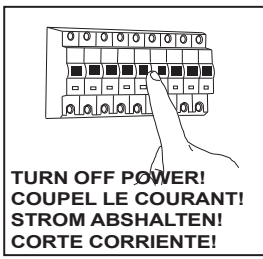

Looping Block

7071 & 7072

■ astro

GB

Please read the instructions carefully before commencing assembly

Live : Normally Brown / Red
Neutral : Normally Blue / Black
Earth : Normally Green / Yellow

E

Leer atentamente las instrucciones antes de comenzar el montaje

Fase : Normalmente Marro / Rojo
Neutro : Normalmente Azul / Negro
Tierra : Normalmente Verde / Amarillo

F

Lire attentivement les instructions avant de commencer le montage

Phase : Normalement Brun / Rouge
Neutre : Normalement Bleu / Noir
Terre : Normalement Vert / Jaune

D

Lesen Sie bitte die Anweisungen sorgfältig durch, bevor Sie mit dem Zusammenbauen beginnen

Phase : Normalerweise Braun / Rot
Nulleiter : Normalerweise Blau / Schwarz
Erde : Normalerweise Grün / Gelb

For ceiling use only.
Seulement pour montage au plafond.
Nur für den Deckengebrauch.
Para utilizar sólo en techos.