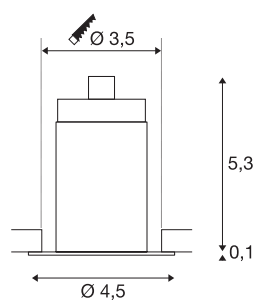

HORN MINI

plafondinbouwarmatuur, LED, 3000K, zwart, 12°

De HORN MINI inbouwspot met vaste led is gemaakt van aluminium en is een lichtoplossing met een geringe inbouwdiepte voor selectieve accentverlichting. De warm witte 1 W Power Led zorgt voor de benodigde lichtsterkte. Voor de bediening van de spots is een geschikte constant-stroom driver van 350 mA nodig. Deze verlichting bevat ingebouwde ledlampen.

TECHNISCHE GEGEVENS

Art.nr.:	1000915
Secundaire stroom/spanning	350mA
Hoogte	5.4 cm
Diameter	4.5 cm
Inbouwdiameter	3.5 cm
Inbouwdiepte	6 cm
Nettogewicht	0.054 kg
Brutogewicht	0.091 kg
IP-code	IP 20
Beschermingsklasse	III
Montage	inbouw
Montagebeschrijving	plafond,wand
Lumen	70 lm
Lichtkleurtemperatuur	3000 Kelvin
Stralingshoek	12 °
Kleur	zwart
CRI	90
UGR ≤	19
LXXBXX-gegevens	L70B50
Levensduur	30000 h
BIG WHITE pagina	370