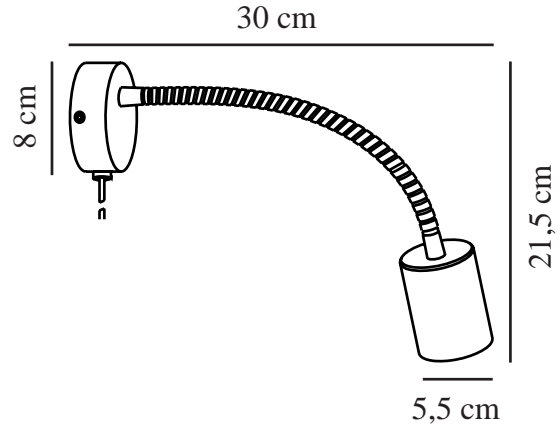

EXPLORE FLEX | WANDVERLICHTING | ZWART

2113261003

nordlux®

Spanning (V): 230 Volt
IP-graad: IP20
Maximaal lampvermogen (W): 7W
Klasse (Klasse 1, Klasse 2, Klasse 3): Klasse 2 (Dubbele isolatie)
Lampfitting: GU10
Plaatsing schakelaar: Op de basis

Is de kabel vervangbaar?: True
Kleur: Zwart
Hoogte (cm): 35
Breedte (cm): 35
Buisdiameter (cm): 1
Diameter kap (cm): 5.5
Lengte (cm): 35

EAN: 5704924009518
TUN: 2258628
Artikelnummer: 2113261003
Stuks per masterdoos: 6
Hoogte verkoopdoos (cm): 18.5
Breedte verkoopdoos (cm): 11
Diepte verkoopdoos (cm): 8.5
Verkoopdoos inhoud m³ : 0.0017

Primair materiaal: Metaal
Kleur van de kabel: Zwart
Lengte van de kabel (cm): 150
Oppervlaktemateriaal van de kabel: Plastic

- Eigentijdse en eenvoudige stijl
- Verstelbare lamp voor gericht licht
- Flexibele arm voor gericht licht

De Explore Flex wandlamp van Nordlux is een elegante lamp met een eenvoudig design. De lamp is ideaal als bedlampje voor de kinderkamer, tienerkamer, slaapkamer of in het zomerhuisje. Door de flexibele arm kun je het licht richten waar je het nodig hebt.