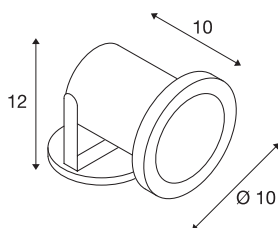

NAUTILUS

outdoor spot, QR-C51, IP67, zilvergrijs, max. 35W

De mobiele spots van de NAUTILUS reeks zijn de plug & play bestsellers van SLV, die al vele jaren schitteren in ontelbare commerciële en private outdoor ruimtes. De redenen liggen voor de hand: compromisloze kwaliteit wat duurzaamheid en flexibiliteit betreft. Bovendien creëert een buitenarmatuur van NAUTILUS zowel in koude winternachten als op warme zomeravonden een unieke sfeer en mooie effecten in de tuin. Ongeacht of u met Nautilus uw bloemen, bomen of waterpartijen wilt verlichten. De NAUTILUS reeks is verkrijgbaar in uiteenlopende uitvoeringen, vormen en kleuren, met stekker of open kabeleinde, met montageplaat of grondpin. Let bij de versies met een GU10 fitting op de maximale afmetingen en wattage voor de benodigde lamp (niet in de levering inbegrepen). Wanneer laat u zich overtuigen door de vele voordelen van deze klassieker van SLV?

TECHNISCHE GEGEVENS

Art.nr.:	229090
Fitting	GX5,3
Lamp	QR-C51
Aantal fittingen	1
Inclusief lampen	Geen
Primaire nominale spanning	12V ~50Hz mA/V
Zwenkbereik	180 °
Hoogte	12.5 cm
Diameter	10 cm
Nettogewicht	0.881 kg
Brutogewicht	0.958 kg
IP-code	IP 67
Beschermingsklasse	III
Schokbestendigheidsklasse	IK03
Montage	opbouw
Montagebeschrijving	plafond,grond,wand
Wattage	35 W
Kleur	roestvrij staal
BIG WHITE pagina	595