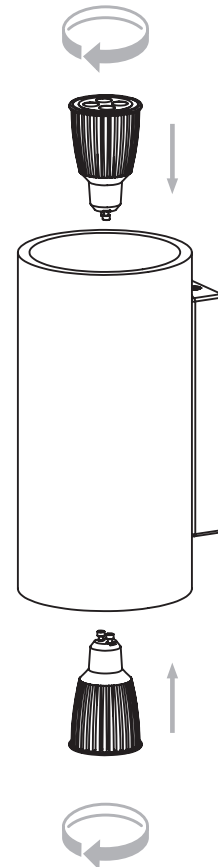

### F

Lire attentivement les instructions avant de commencer le montage

Phase : Normalement Brun / Rouge  
Neutre : Normalement Bleu / Noir  
Terre : Normalement Vert / Jaune

### D

Lesen Sie bitte die Anweisungen sorgfältig durch, bevor Sie mit dem Zusammenbauen beginnen

Phase : Normalerweise Braun / Rot  
Nulleiter : Normalerweise Blau / Schwarz  
Erde : Normalerweise Grün / Gelb

1

2

**Neutral / Neutre / Neutro / Nulleiter**  
 Blue / Black  
 Bleu / Noir  
 Azul / Negro  
 Blau / Schwarz

**Earth / Terre / Tierra / Erde**  
 Green / Yellow  
 Vert / Jaune  
 Verde / Amarillo  
 Grün / Gelb

**Live / Phase / Fase**  
 Brown / Red  
 Brun / Rouge  
 Marron / Rojo  
 Braun / Rot

3

4

GU10

2 x 50w Max