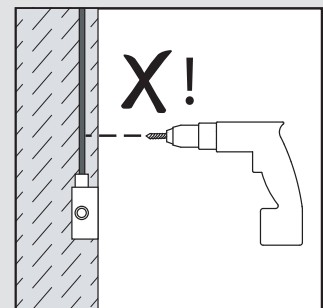

Bologna 240

7002

■ astro

GB

Please read the instructions carefully before commencing assembly

Live : Normally Brown / Red
Neutral : Normally Blue / Black
Earth : Normally Green / Yellow

E

Leer atentamente las instrucciones antes de comenzar el montaje

Fase : Normalmente Marro / Rojo
Neutro : Normalmente Azul / Negro
Tierra : Normalmente Verde / Amarillo

F

Lire attentivement les instructions avant de commencer le montage

Phase : Normalement Brun / Rouge
Neutre : Normalement Bleu / Noir
Terre : Normalement Vert / Jaune

D

Lesen Sie bitte die Anweisungen sorgfältig durch, bevor Sie mit dem Zusammenbauen beginnen

Phase : Normalerweise Braun / Rot
Nulleiter : Normalerweise Blau / Schwarz
Erde : Normalerweise Grün / Gelb

All electrical connections must be fully covered with insulating tape.
Alle elektrischen Anschlüsse müssen vollständig mit Isolierband abgedeckt werden.
Todas las conexiones eléctricas deben estar completamente cubiertas con cinta aislante.
Toutes les connexions électriques doivent être entièrement recouvertes de ruban isolant.