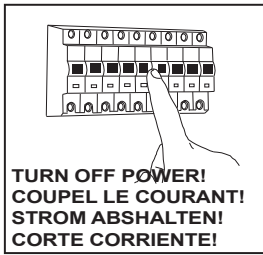

1

2

Neutral / Neutre / Neutro / Nulleiter
Blue / Black
Bleu / Noir
Azul / Negro
Blau / Schwarz

Earth / Terre / Tierra / Erde
Green / Yellow
Vert / Jaune
Verde / Amarillo
Grün / Gelb

Live / Phase / Fase
Brown / Red
Brun / Rouge
Marron / Rojo
Braun / Rot

3

4

GU10

2 x 50w Max