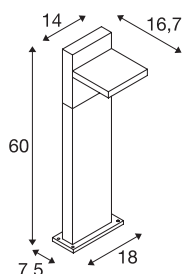

ABRIDOR POLE 60

outdoor LED staanlamp IP55 antraciet 3000/4000K

De aluminium lampen van de ABRIDOR reeks omvatten wandarmaturen en staanlampen. Door de beschermklasse IP55 zijn de lampen geschikt voor buitengebruik. De aansluiting op 230V netspanning gebeurt rechtstreeks. Door de buitengewone lampenkop kan de geïntegreerde LED zorgen voor een zeer brede lichtverdeling.

TECHNISCHE GEGEVENS

Art.nr.	1002991
Draai- of zwenkbaar	kantelbaar
IP-code	IP 55
Schokbestendigheidsklasse	IK 03
Schokbestendigheid	0.35 Joule
Montage	opbouw
Montagebeschrijving	grond
Primaire nominale spanning	100-240V ~50/60Hz
Secundaire stroom/spanning	300 mA
Beschermingsklasse	I
Wattage	12 W
minimale omgevingstemperatuur	-25 °C
maximale omgevingstemperatuur	40 °C
Niveau van inschakelstroom	4.56 A
Duur van inschakelstroom	12000 µs
Stroboscopisch effect (SVM)	0.02
Lumen	950 / 980 lm
Lichtkleurtemperatuur	3000/4000 Kelvin
Stralingshoek	100 °
Kleur	antraciet
CRI	80
LXXBXX-gegevens	L70B50

Lichtbron

Levensduur	50000 h
Lichtuitlaat	direct
Lengte	14 cm
Breedte	3.6 cm
Hoogte	60 cm
Nettogewicht	2.691 kg
Brutogewicht	3.34 kg
BIG WHITE pagina	576