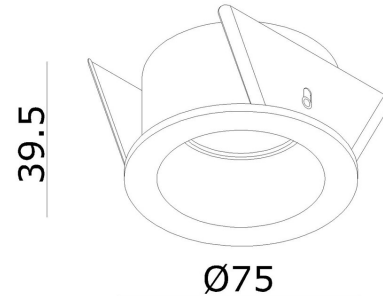

Absinthe Clickfit Solo Deep

Algemene Informatie

Ref: 12074-10

ClickFit Solo Deep goud voor ø50mm lamp incl. GU10 fitting max 35W - IP20 - inb gat ø65mm

Kleur	Gold
Dimbaar	ja
Inclusief Lampen	nee
Richtbaar	nee
Binnengebruik	ja
Buitengebruik	nee
Lichtrichting	onder
Montage	bladveren
Inbouw	ja

Technische Gegevens

Aantal Lampen	1
Vermogen	35W
Lampsocket	GU10 (ø50)
Voltage/Stroom	230V
IP Waarde	IP 20
Inbouw Diameter	65mm
Inbouw Hoogte	90mm
Breedte	75mm
Hoogte	40mm